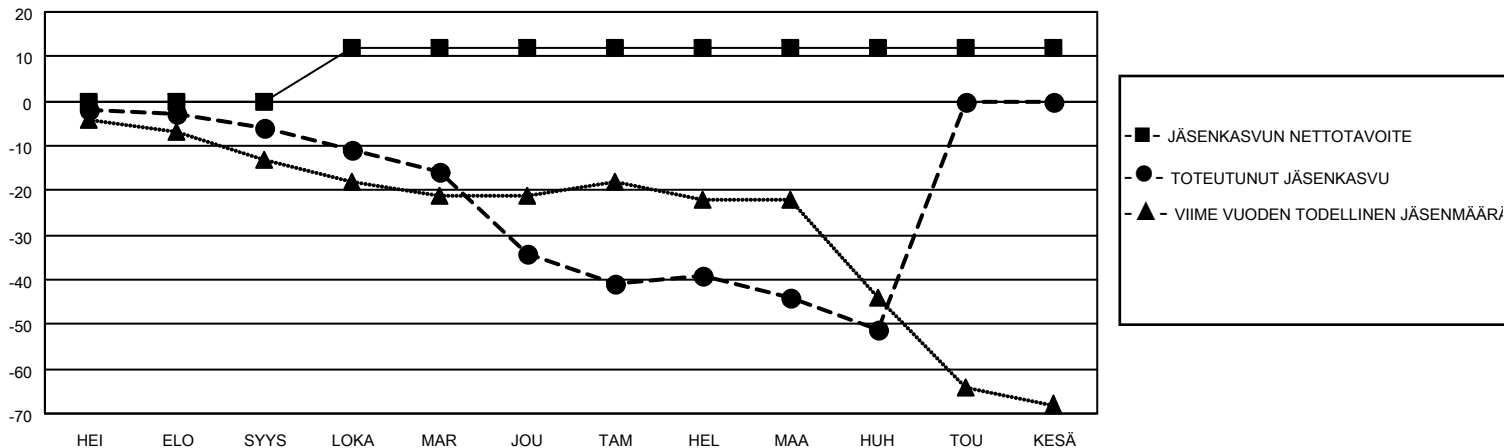

MONTHLY MEMBERSHIP PROGRESS REPORT

SIJAINTI FINLAND

District 107 G

Results as of: 4/30/2022

Klubit				jäsentä			
TULOKSET 2021-2022				TULOKSET 2021-2022			
NELJÄNNES	UUDEN KLUBIN TAVOITE	UUDET KLUBIT	LOPETETUT KLUBIT	NELJÄNNES	JÄSENKASVUN NETTOTAVOITE	TOTEUTUNUT JÄSENKASVU	POISTETUT JÄSENET (mukaan lukien siirrot)
HEI/ELO/SYYS	0	0	0	HEI/ELO/SYYS	0	2	8
LOKA/MAR/JOU	1	0	0	LOKA/MAR/JOU	12	13	40
TAM/HEL/MAA	0	0	1	TAM/HEL/MAA	0	12	21
HUH/TOU/KESÄ	0	0	0	HUH/TOU/KESÄ	0	2	9

TAVOITTEET JA UUDET KLUBIT, KUMULATIIVINEN

TAVOITTEET JA JÄSENET, KUMULATIIVINEN

LAKKAUTETUT KLUBIT: 1

ERONNEET JÄSENET

KUOLLUT	11
KLUBI LAKKAUTETTU MUU	0
YHTEENSÄ	67
YHTEENSÄ	78

19 CLUBS OF 55 LISÄNNYT YHDEN TAI USEAMMAN UUTTA JÄSENTÄ