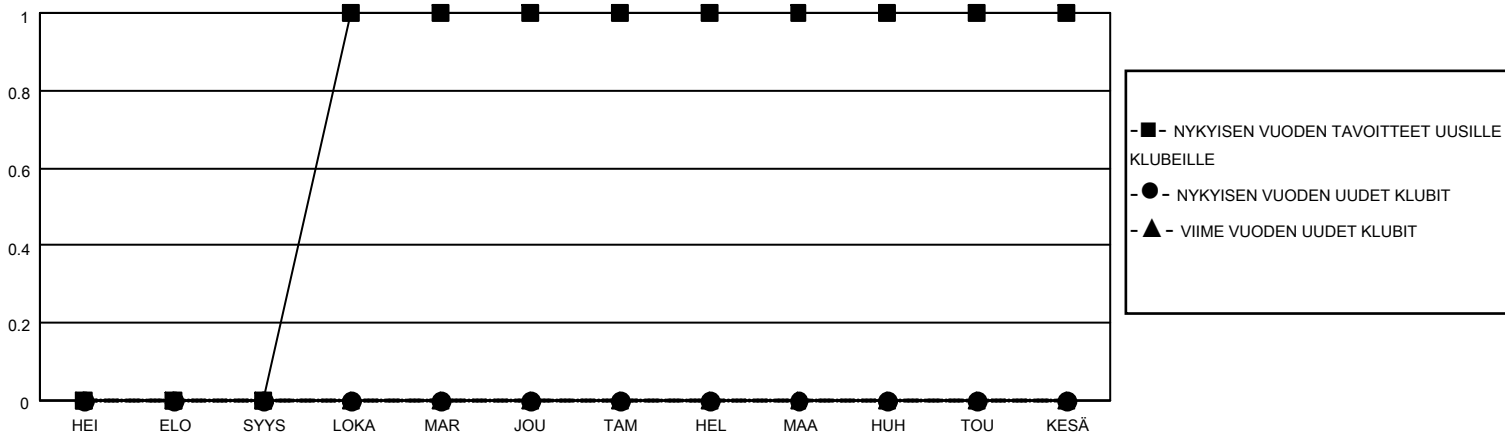

MONTHLY MEMBERSHIP PROGRESS REPORT

SIJAINTI FINLAND

District 107 G

Results as of: 4/30/2022

Klubit				jäsentä			
TULOKSET 2021-2022				TULOKSET 2021-2022			
NELJÄNNES	UUDEN KLUBIN TAVOITE	UUDET KLUBIT	LOPETETUT KLUBIT	NELJÄNNES	JÄSENKASVUN NETTOTAVOITE	TOTEUTUNUT JÄSENKASVU	POISTETUT JÄSENET (mukaan lukien siirrot)
HEI/ELO/SYYS	0	0	0	HEI/ELO/SYYS	0	2	8
LOKA/MAR/JOU	1	0	0	LOKA/MAR/JOU	12	13	40
TAM/HEL/MAA	0	0	1	TAM/HEL/MAA	0	12	21
HUH/TOU/KESÄ	0	0	0	HUH/TOU/KESÄ	0	2	9

TAVOITTEET JA UUDET KLUBIT, KUMULATIIVINEN